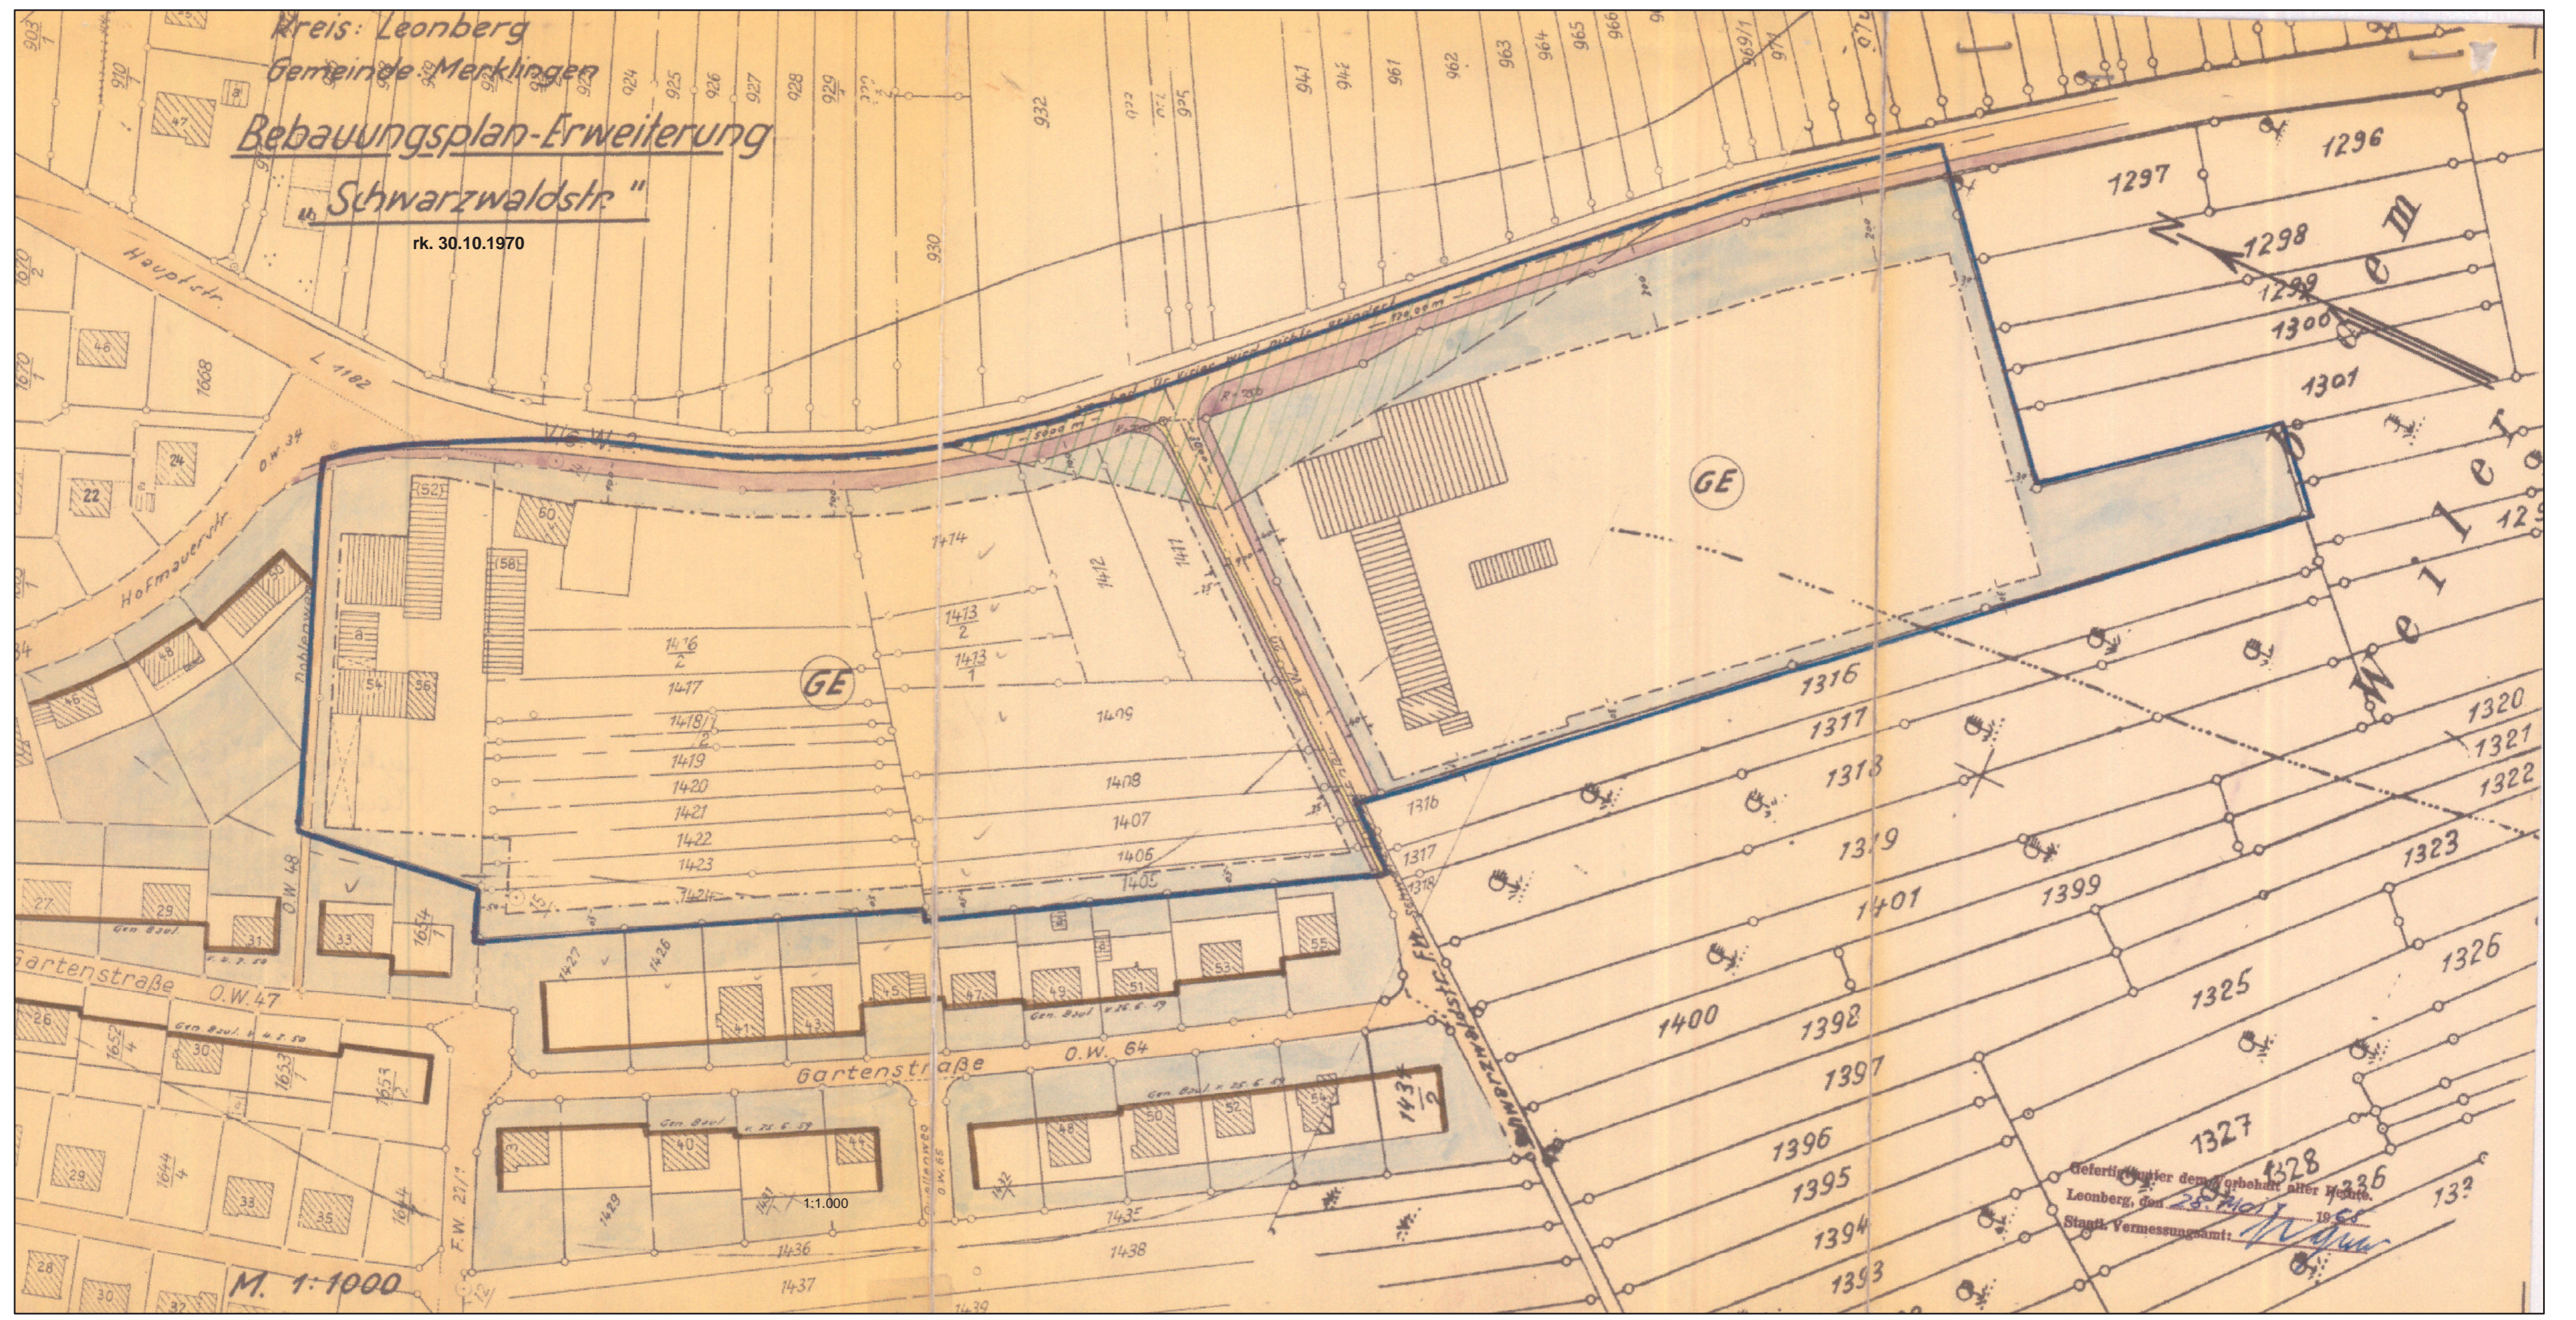

Kreis: Leonberg
Gemeinde: Merklingen

Bebauungsplan-Erweiterung

"Schwarzwaldstr."

rk. 30.10.1970

GE

GE

M. 1:1000

1:1000

Gefertigt unter dem Vorbehalt aller Rechte.
Leonberg, den 28. Mai 1970
Städt. Vermessungsamt.